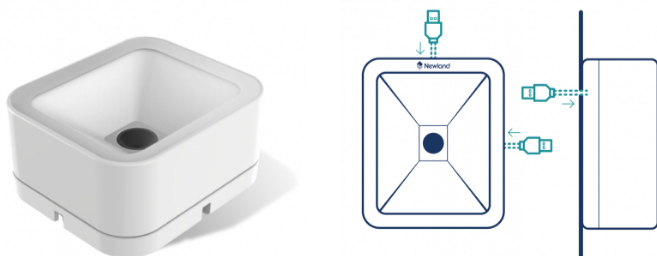

Klein und elegant

Der FR27 Urchin packt seine ganze Scanleistung in ein kleines, schlankes Design. Dies spart nicht nur viel Platz, sondern sieht beim Scannen auch gut aus. Der Scanner hat eine glatte und schlichte Oberfläche, die sich gut in jedes Thekendesign – von der Boutique bis zum Café – einfügt.

Schnelles Scannen mit hervorragender Bewegungstoleranz

Der FR27 Urchin bietet eine hervorragende Bewegungstoleranz von 2,7 m pro Sekunde für Anwendungen, bei denen ein schnelles Scannen von sich bewegenden Codes von entscheidender Bedeutung ist. Egal ob es sich um das Auflösen von Warteschlangen von Kunden mithilfe von Selbstbedienungsscannern oder das Scannen von Einkaufskörben am Point-of-Sale handelt, der FR27 bietet Ihnen mehr Geschwindigkeit als je zuvor.

Deutliche visuelle Rückmeldung

Der FR27 Urchin setzt beim Scannen von Barcodes eine warmweiße Beleuchtung ein. Er nutzt den weißen Hintergrund außerdem zum Projizieren einer grünen LED, um ein erfolgreiches Scanergebnis anzuzeigen. Die visuelle Rückmeldung in einer Selbstbedienungsanwendung macht den Unterschied aus und gibt dem Kunden die Sicherheit, einen erfolgreichen Scanvorgang durchzuführen.

Flexible Montageoptionen

Da der FR27 Urchin sich für Zugangskontroll- und Kioskanwendungen eignet, ist sein Gehäuse so konzipiert, dass Sie das Kabel für die Befestigung im Hoch- oder Querformat entsprechend anpassen können. Er verfügt außerdem über Befestigungspunkte mit Gewinde für eine vertikale Befestigung.